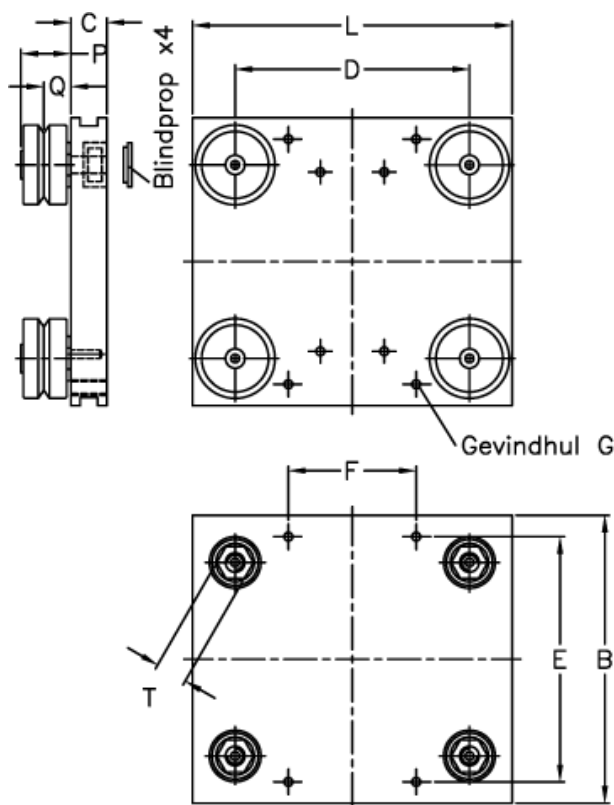

Varenummer: 057113060150100
Beskrivelse: Hepco GV3 vogn AU 60 34 L150

Mål

B = 135
C = 17.00
d = 110
E = 115
F = 60
For leje = 34
For skinne = M/NM 60
Gevindhul G = 4 x M8

L = 150
P = 21.3
Q = 11.50